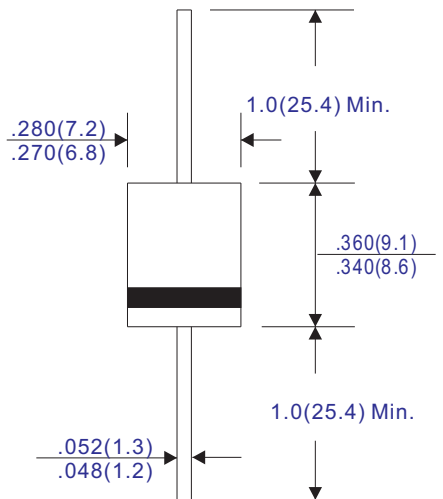

DO-34 (Glass)

DO-35 (Glass)

DO-41 (Glass)

R-1

A-405

DO-41

DO-15

Unit :inch(mm)

DO-201AD

Unit :inch(mm)

DO-201AE(1.5KE)

Unit :inch(mm)

R-6

Unit :inch(mm)

P600

Unit :inch(mm)

HV-05

Unit :inch(mm)

ITO-220AC

ITO-220AB

TO-220AC

TO-220AB

TO-3P

FH

FV5M

Unit :inch(mm)

FV5M-1

Unit :inch(mm)

HV-07

Unit :inch(mm)

TO-92

Unit :inch(mm)