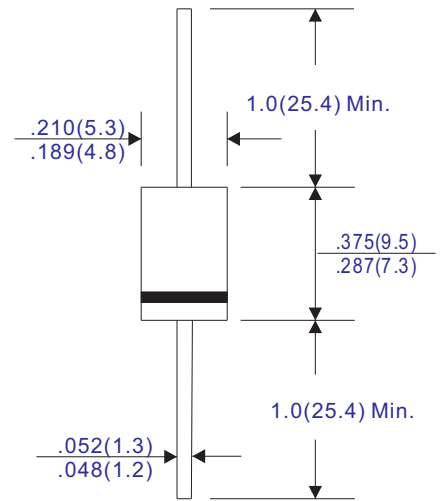

DO-34 (Glass)

DO-35 (Glass)

DO-41 (Glass)

R-1

A-405

DO-41

DO-15

Unit :inch(mm)

DO-201AD

Unit :inch(mm)

DO-201AE(1.5KE)

Unit :inch(mm)

R-6

Unit :inch(mm)

P600

Unit :inch(mm)

HV-05

Unit :inch(mm)

ITO-220AC

ITO-220AB

TO-220AC

TO-220AB

TO-3P

FH

FV5M

Unit :inch(mm)

FV5M-1

Unit :inch(mm)

HV-07

Unit :inch(mm)

TO-92

Unit :inch(mm)