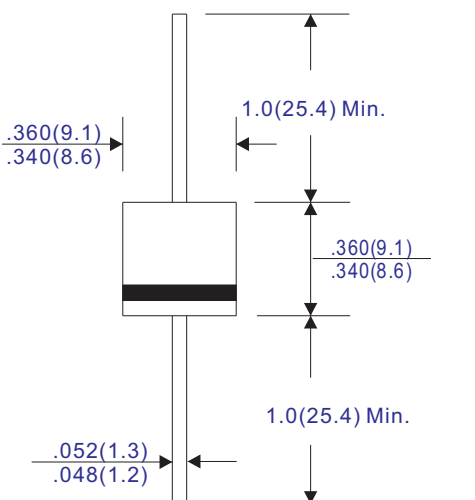

DO-201AD

Unit :inch(mm)

DO-201AE(1.5KE)

Unit :inch(mm)

R-6

Unit :inch(mm)

P600

Unit :inch(mm)

HV-05

Unit :inch(mm)

ITO-220AC

ITO-220AB

TO-220AC

TO-220AB

TO-3P

FH

FV5M

Unit :inch(mm)

FV5M-1

Unit :inch(mm)

HV-07

Unit :inch(mm)

TO-92

Unit :inch(mm)