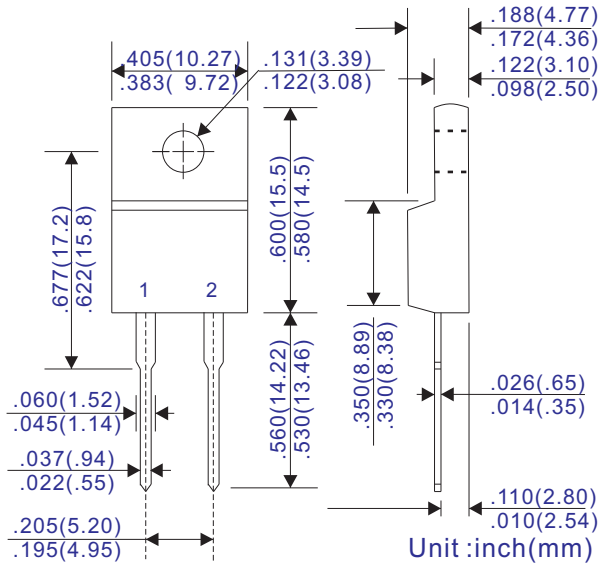

DO-201AD

Unit :inch(mm)

DO-201AE(1.5KE)

Unit :inch(mm)

R-6

Unit :inch(mm)

P600

Unit :inch(mm)

HV-05

Unit :inch(mm)

ITO-220AC

ITO-220AB

TO-220AC

TO-220AB

TO-3P

FH

FV5M

Unit :inch(mm)

FV5M-1

Unit :inch(mm)

HV-07

Unit :inch(mm)

TO-92

Unit :inch(mm)

TO-126

Unit :inch(mm)

Unit :inch(mm)