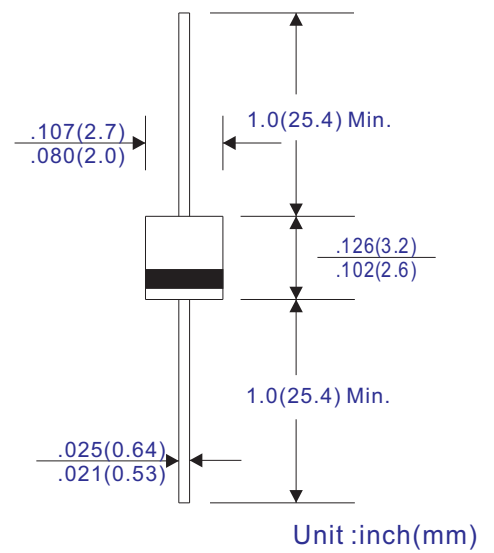

DO-34 (Glass)

DO-35 (Glass)

DO-41 (Glass)

R-1

A-405

DO-41

DO-15

Unit :inch(mm)

DO-201AD

Unit :inch(mm)

DO-201AE(1.5KE)

Unit :inch(mm)

R-6

Unit :inch(mm)

P600

Unit :inch(mm)

HV-05

Unit :inch(mm)

ITO-220AC

ITO-220AB

TO-220AC

TO-220AB

TO-3P

FH

FV5M

Unit :inch(mm)

FV5M-1

Unit :inch(mm)

HV-07

Unit :inch(mm)

TO-92

Unit :inch(mm)