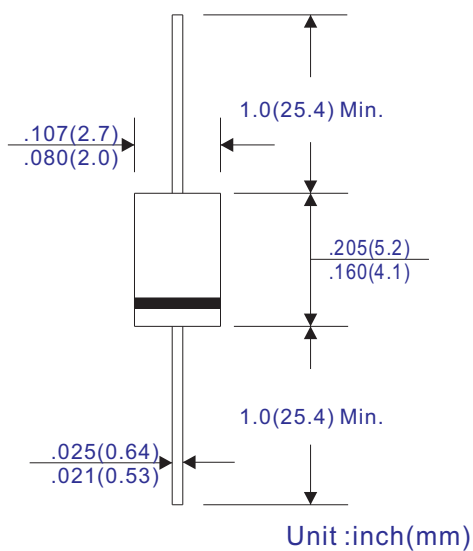

DO-34 (Glass)

DO-35 (Glass)

DO-41 (Glass)

R-1

A-405

DO-41

DO-15

Unit :inch(mm)

DO-201AD

Unit :inch(mm)

DO-201AE(1.5KE)

Unit :inch(mm)

R-6

Unit :inch(mm)

P600

Unit :inch(mm)

HV-05

Unit :inch(mm)

ITO-220AC

ITO-220AB

TO-220AC

TO-220AB

TO-3P

FH

FV5M

Unit :inch(mm)

FV5M-1

Unit :inch(mm)

HV-07

Unit :inch(mm)

TO-92

Unit :inch(mm)