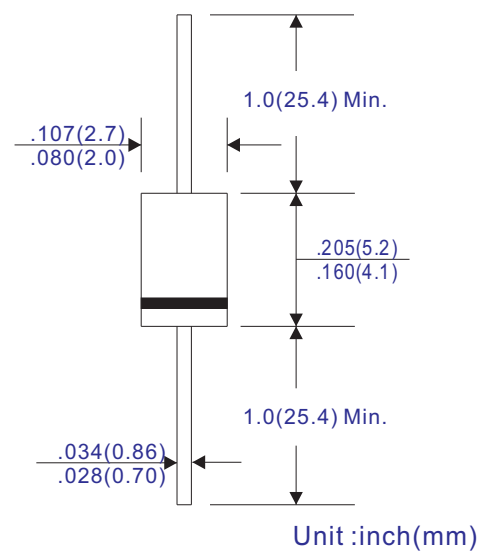

DO-34 (Glass)

DO-35 (Glass)

DO-41 (Glass)

R-1

A-405

DO-41

DO-15

Unit :inch(mm)

DO-201AD

Unit :inch(mm)

DO-201AE(1.5KE)

Unit :inch(mm)

R-6

Unit :inch(mm)

P600

Unit :inch(mm)

HV-05

Unit :inch(mm)

ITO-220AC

ITO-220AB

TO-220AC

TO-220AB

TO-3P

FH

FV5M

Unit :inch(mm)

FV5M-1

Unit :inch(mm)

HV-07

Unit :inch(mm)

TO-92

Unit :inch(mm)