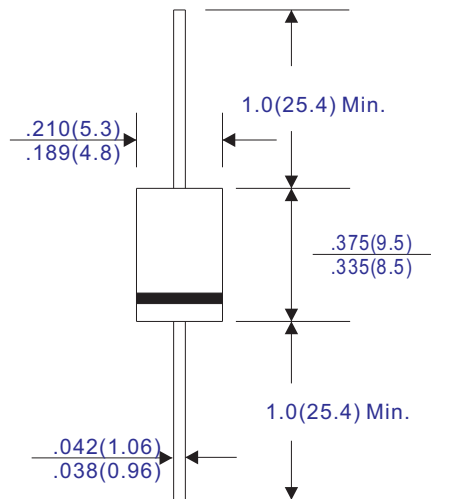

DO-34 (Glass)

DO-35 (Glass)

DO-41 (Glass)

R-1

A-405

DO-41

DO-15

Unit :inch(mm)

DO-201AD

Unit :inch(mm)

DO-201AE(1.5KE)

Unit :inch(mm)

R-6

Unit :inch(mm)

P600

Unit :inch(mm)

HV-05

Unit :inch(mm)

ITO-220AC

ITO-220AB

TO-220AC

TO-220AB

TO-3P

FH

FV5M

Unit :inch(mm)

FV5M-1

Unit :inch(mm)

HV-07

Unit :inch(mm)

TO-92

Unit :inch(mm)