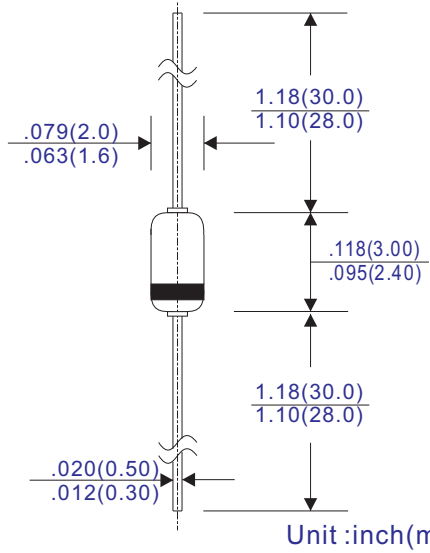

DO-34 (Glass)

DO-35 (Glass)

DO-41 (Glass)

R-1

A-405

DO-41

DO-15

Unit :inch(mm)

DO-201AD

Unit :inch(mm)

DO-201AE(1.5KE)

Unit :inch(mm)

R-6

Unit :inch(mm)

P600

Unit :inch(mm)

HV-05

Unit :inch(mm)

ITO-220AC

ITO-220AB

TO-220AC

TO-220AB

TO-3P

FH

FV5M

Unit :inch(mm)

FV5M-1

Unit :inch(mm)

HV-07

Unit :inch(mm)

TO-92

Unit :inch(mm)