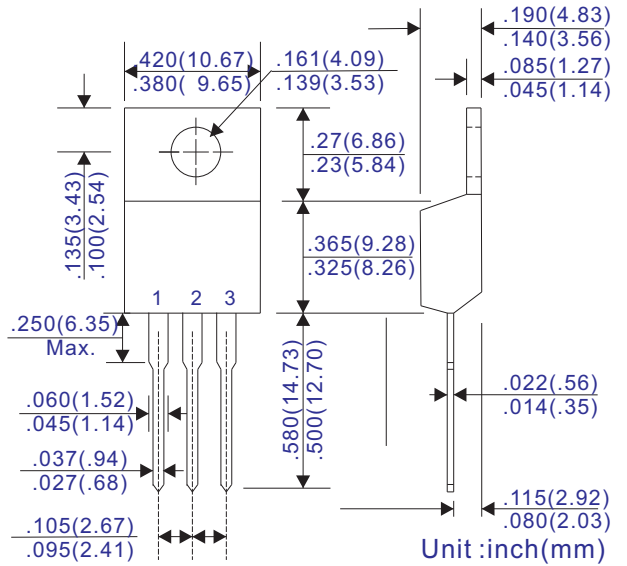

HV-05

Unit :inch(mm)

ITO-220AC

ITO-220AB

TO-220AC

TO-220AB

TO-3P

FH

FV5M

Unit :inch(mm)

FV5M-1

Unit :inch(mm)

HV-07

Unit :inch(mm)

TO-92

Unit :inch(mm)

TO-126

Unit :inch(mm)

Unit :inch(mm)