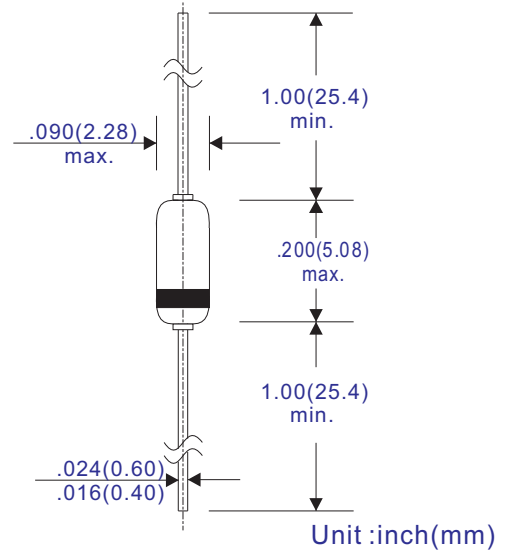

DO-34 (Glass)

DO-35 (Glass)

DO-41 (Glass)

R-1

A-405

DO-41

DO-15

Unit :inch(mm)

DO-201AD

Unit :inch(mm)

DO-201AE(1.5KE)

Unit :inch(mm)

R-6

Unit :inch(mm)

P600

Unit :inch(mm)

HV-05

Unit :inch(mm)

ITO-220AC

ITO-220AB

TO-220AC

TO-220AB

TO-3P

FH