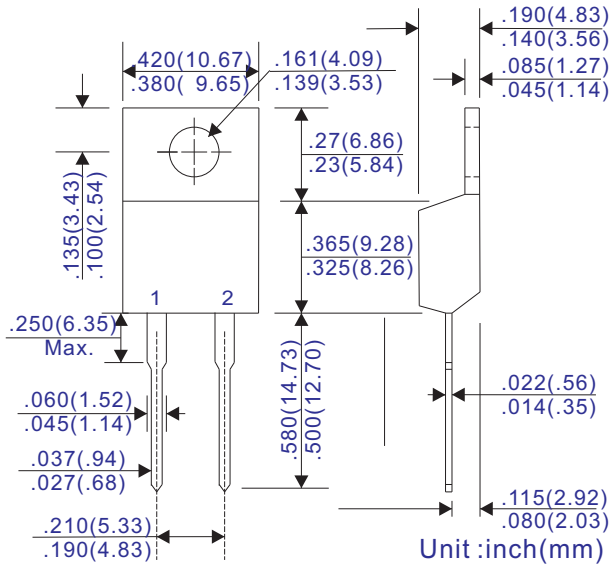

HV-05

Unit :inch(mm)

ITO-220AC

ITO-220AB

TO-220AC

TO-220AB

TO-3P

FH

FV5M

Unit :inch(mm)

FV5M-1

Unit :inch(mm)

HV-07

Unit :inch(mm)

TO-92

Unit :inch(mm)

TO-126

Unit :inch(mm)

Unit :inch(mm)