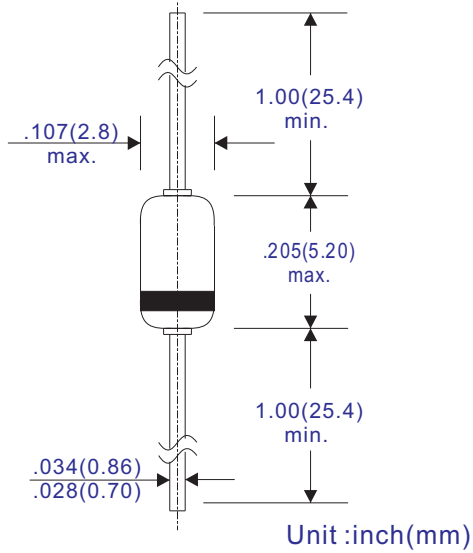

DO-34 (Glass)

DO-35 (Glass)

DO-41 (Glass)

R-1

A-405

DO-41

DO-15

Unit :inch(mm)

DO-201AD

Unit :inch(mm)

DO-201AE(1.5KE)

Unit :inch(mm)

R-6

Unit :inch(mm)

P600

Unit :inch(mm)

HV-05

Unit :inch(mm)

ITO-220AC

ITO-220AB

TO-220AC

TO-220AB

TO-3P

FH