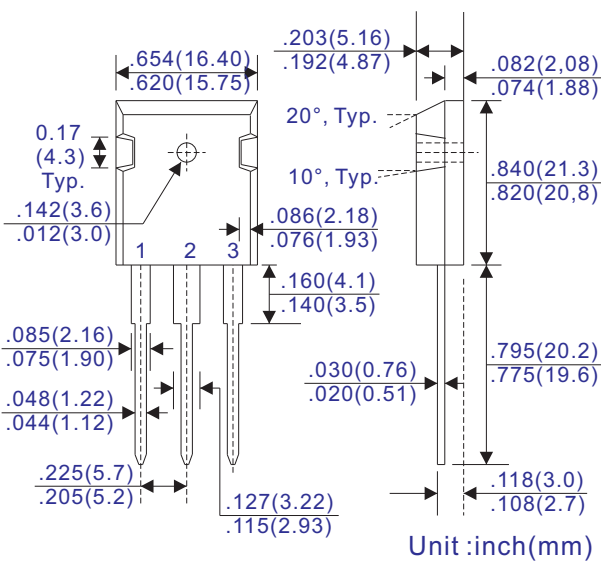

HV-05

Unit :inch(mm)

ITO-220AC

ITO-220AB

TO-220AC

TO-220AB

TO-3P

FH

FV5M

Unit :inch(mm)

FV5M-1

Unit :inch(mm)

HV-07

Unit :inch(mm)

TO-92

Unit :inch(mm)

TO-126

Unit :inch(mm)

Unit :inch(mm)