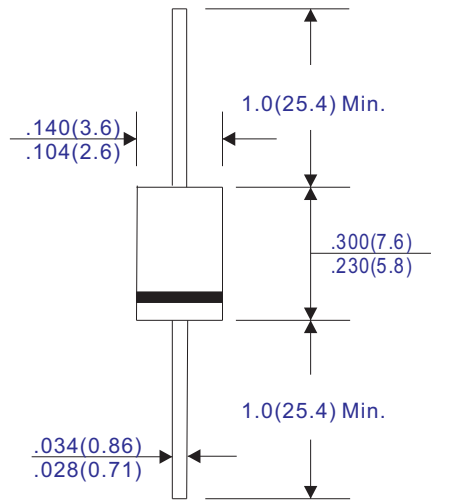

DO-34 (Glass)

DO-35 (Glass)

DO-41 (Glass)

R-1

A-405

DO-41

DO-15

Unit :inch(mm)

DO-201AD

Unit :inch(mm)

DO-201AE(1.5KE)

Unit :inch(mm)

R-6

Unit :inch(mm)

P600

Unit :inch(mm)

HV-05

Unit :inch(mm)

ITO-220AC

ITO-220AB

TO-220AC

TO-220AB

TO-3P

FH

FV5M

Unit :inch(mm)

FV5M-1

Unit :inch(mm)

HV-07

Unit :inch(mm)

TO-92

Unit :inch(mm)