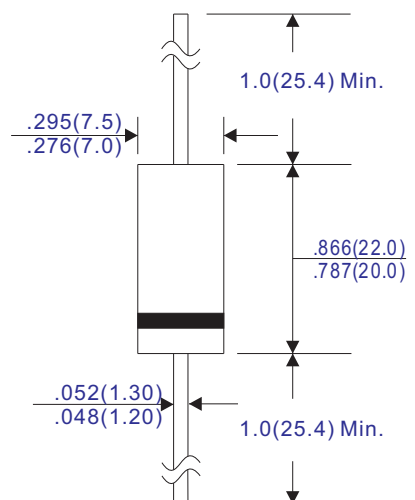

DO-201AD

Unit :inch(mm)

DO-201AE(1.5KE)

Unit :inch(mm)

R-6

Unit :inch(mm)

P600

Unit :inch(mm)

HV-05

Unit :inch(mm)

ITO-220AC

ITO-220AB

TO-220AC

TO-220AB

TO-3P

FH

FV5M

Unit :inch(mm)

FV5M-1

Unit :inch(mm)

HV-07

Unit :inch(mm)

TO-92

Unit :inch(mm)